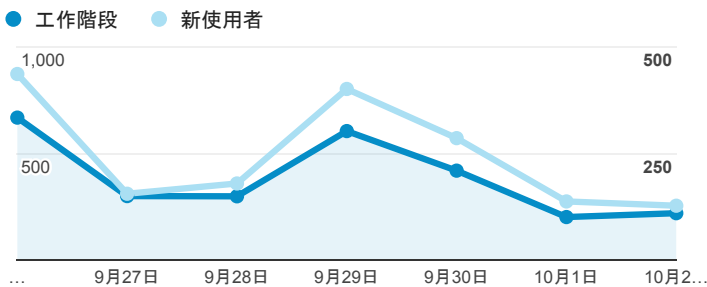

報表01_訪客

2016年9月26日 - 2016年10月2日

所有使用者
100.00% 個工作階段

平均造訪停留時間和單次造訪頁數

跳出率和平均造訪停留時間

造訪和不重複訪客

造訪和新造訪

造訪地圖

造訪 (依瀏覽器分組)

造訪和新造訪率 (依行動裝置資訊分組)

造訪 (依 裝置類別 分組)

■ desktop ■ mobile ■ tablet

造訪 (依語言分組)

語言	工作階段
zh-tw	2,321
en-us	265
zh-cn	80
ja-jp	10
ja	7
en-gb	6
fr-fr	6
fr	5
zh-hk	5
es	4