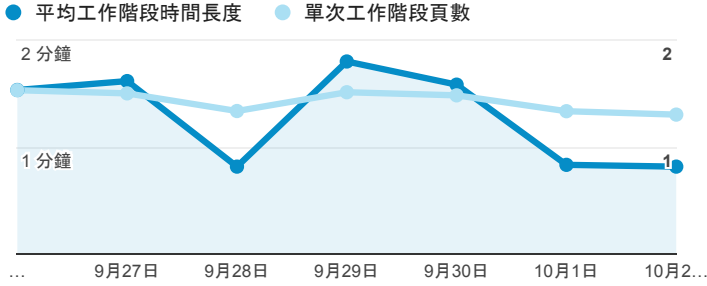

報表01_訪客

2016年9月26日 - 2016年10月2日

所有使用者
100.00% 個工作階段

平均造訪停留時間和單次造訪頁數

跳出率和平均造訪停留時間

造訪和不重複訪客

造訪和新造訪

造訪地圖

造訪 (依瀏覽器分組)

造訪和新造訪率 (依行動裝置資訊分組)

造訪 (依 裝置類別 分組)

■ desktop ■ mobile ■ tablet

造訪 (依語言分組)

語言	工作階段
zh-tw	2,321
en-us	265
zh-cn	80
ja-jp	10
ja	7
en-gb	6
fr-fr	6
fr	5
zh-hk	5
es	4