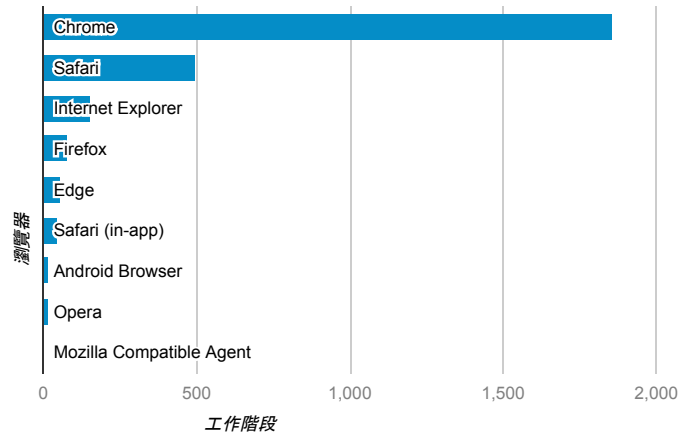

造訪 (依瀏覽器分組)