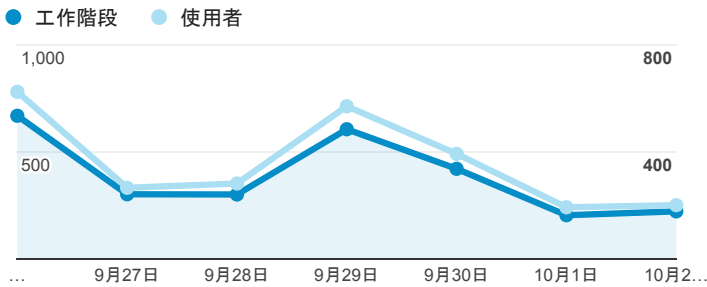

報表01_訪客

2016年9月26日 - 2016年10月2日

所有使用者
100.00% 個工作階段

平均造訪停留時間和單次造訪頁數

跳出率和平均造訪停留時間

造訪和不重複訪客

造訪和新造訪

造訪地圖

造訪 (依瀏覽器分組)

造訪和新造訪率 (依行動裝置資訊分組)

造訪 (依 裝置類別 分組)

■ desktop ■ mobile ■ tablet

造訪 (依語言分組)

語言	工作階段
zh-tw	2,321
en-us	265
zh-cn	80
ja-jp	10
ja	7
en-gb	6
fr-fr	6
fr	5
zh-hk	5
es	4