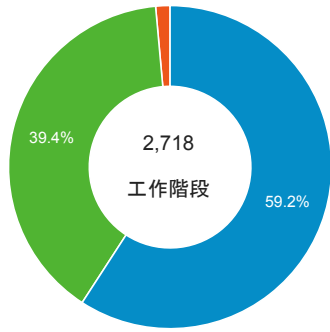

造訪 (依瀏覽器分組)

造訪和新造訪率 (依行動裝置資訊分組)

造訪 (依 裝置類別 分組)

■ desktop ■ mobile ■ tablet

造訪 (依語言分組)

語言	工作階段
zh-tw	2,321
en-us	265
zh-cn	80
ja-jp	10
ja	7
en-gb	6
fr-fr	6
fr	5
zh-hk	5
es	4