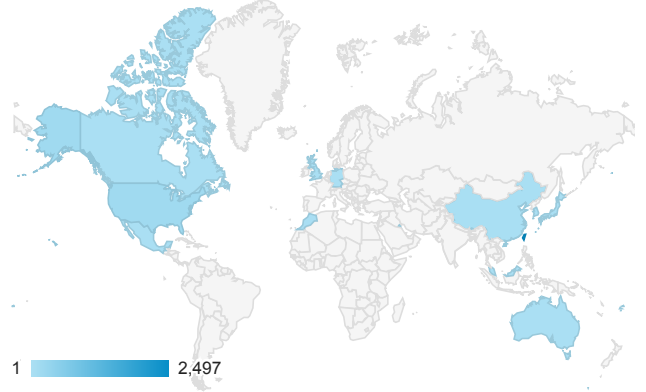

報表01_訪客

2016年9月26日 - 2016年10月2日

所有使用者
100.00% 個工作階段

平均造訪停留時間和單次造訪頁數

跳出率和平均造訪停留時間

造訪和不重複訪客

造訪和新造訪

造訪地圖