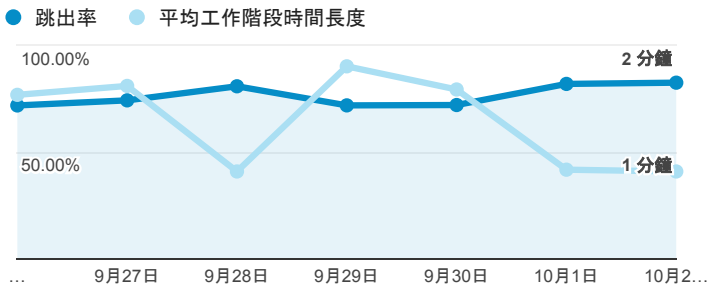

報表01_訪客

2016年9月26日 - 2016年10月2日

所有使用者
100.00% 個工作階段

平均造訪停留時間和單次造訪頁數

跳出率和平均造訪停留時間

造訪和不重複訪客

造訪和新造訪

造訪地圖

造訪 (依瀏覽器分組)

造訪和新造訪率 (依行動裝置資訊分組)

造訪 (依 裝置類別 分組)

■ desktop ■ mobile ■ tablet

造訪 (依語言分組)

語言	工作階段
zh-tw	2,321
en-us	265
zh-cn	80
ja-jp	10
ja	7
en-gb	6
fr-fr	6
fr	5
zh-hk	5
es	4