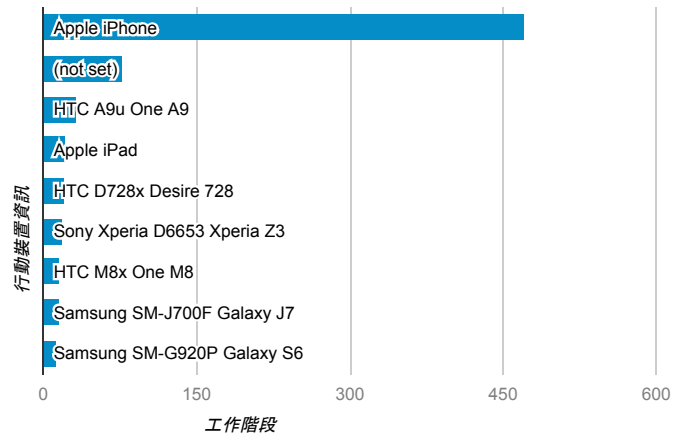

造訪和新造訪率 (依行動裝置資訊分組)